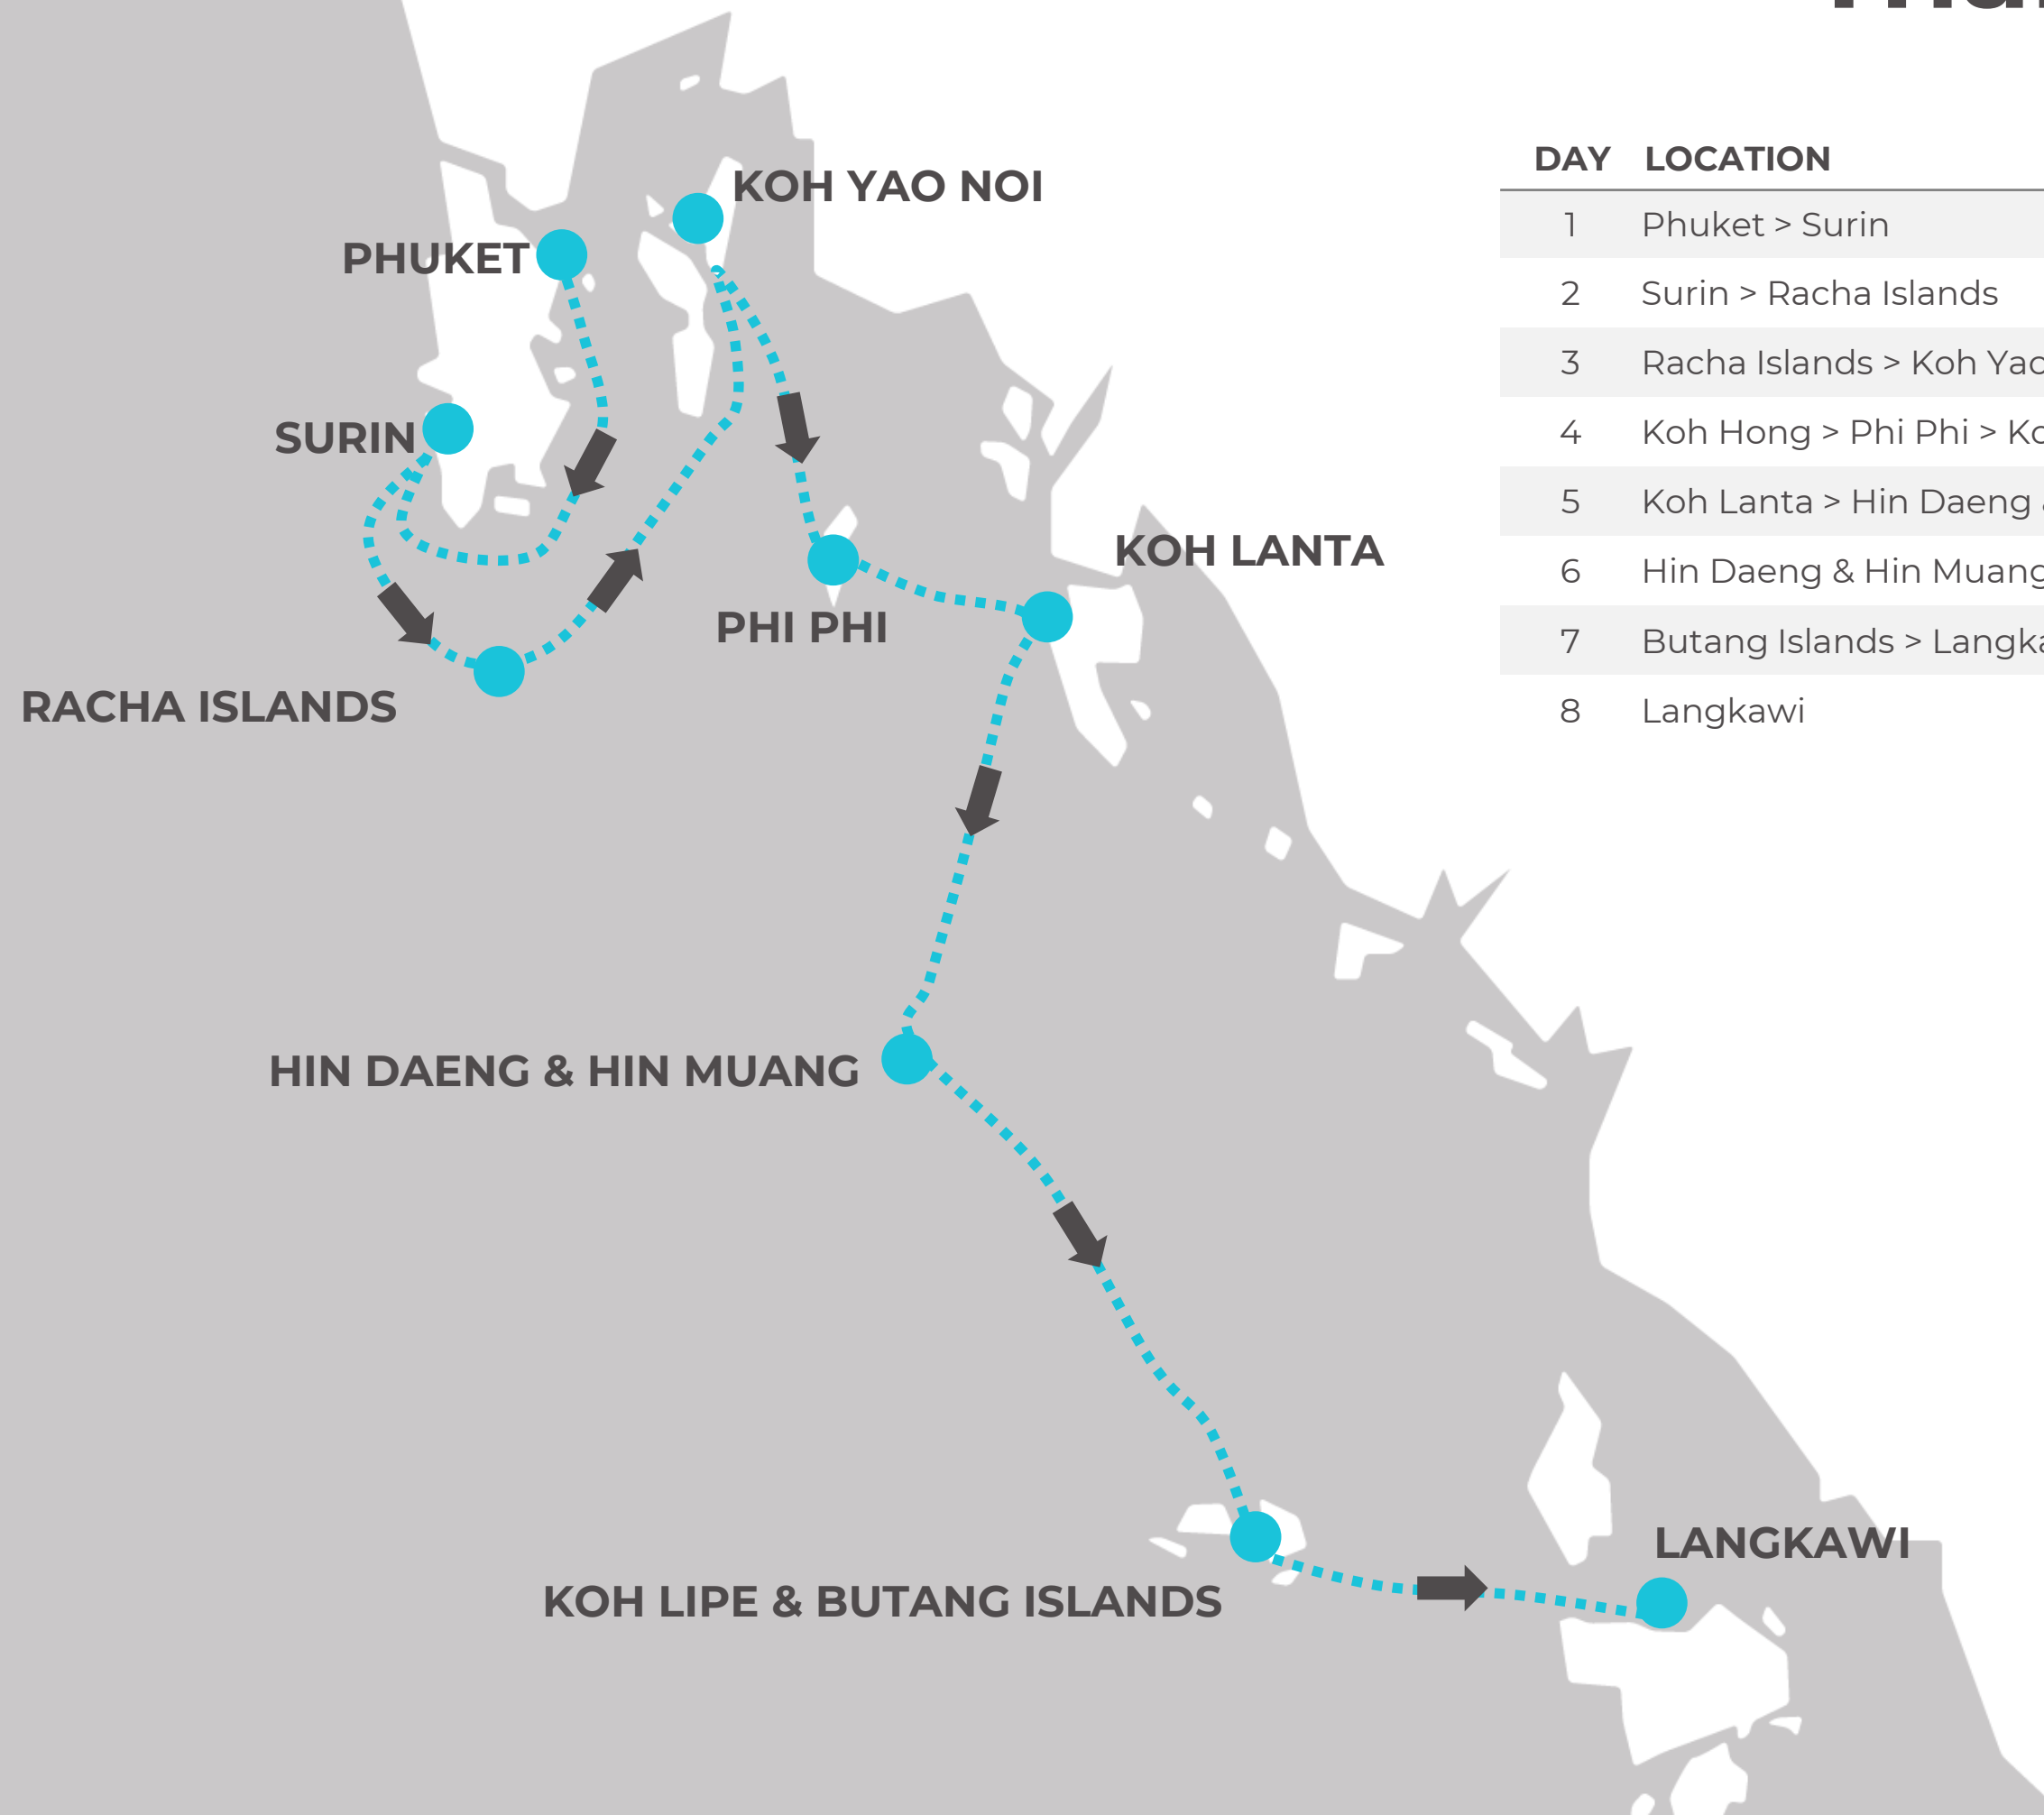

# Thailand

DAY	LOCATION	DISTANCE
1	Phuket > Surin	30nm
2	Surin > Racha Islands	25nm
3	Racha Islands > Koh Yao Noi	40nm
4	Koh Hong > Phi Phi > Koh Lanta	40nm > 50nm
5	Koh Lanta > Hin Daeng & Hin Muang	30nm
6	Hin Daeng & Hin Muang > Koh Lipe	47nm
7	Butang Islands > Langkawi	45nm
8	Langkawi	-

Malaysia